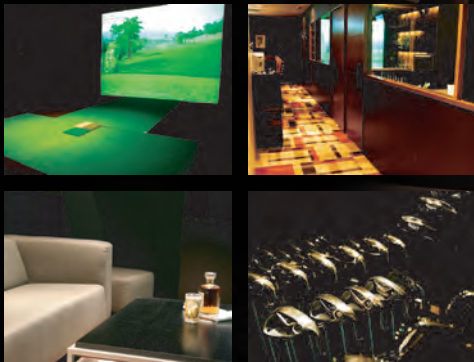

忘年会 新年会

各種宴会・貸切パーティー

お一人様

飲み放題プラン
2時間

4,200円

4名様~のご利用となります。
ご予算・お食事等にご相談ください。

完全個室完備
手ぶらでOK
世界の有名コース
200インチのスクリーン

PRIVATE GOLF LOUNGE
HONMACHI CLUB
プライベートゴルフラウンジ本町倶楽部